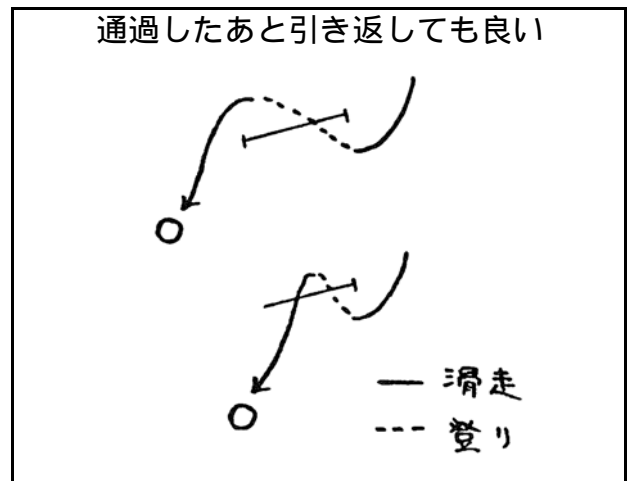

円滑な運営のために

アルペン

〔選手の場合〕

1. 本番の前にコースの下見をすることをインスペクションといいます。インスペクションを行う場合、選手は番号が見えるようにゼッケンを着用して下さい。
2. 大回転はジャイアント・スラローム又はG S Lともいい、競技者が上からスキーをつけてコースを見ながら、ゆっくり降りてくることは許されますが、旗門を通過したりコースの要求しているターンに似たターンの練習をした場合は失格となります。

アウトポールを設けない場合があります。

どちらから通過しても良い

3. 回転はスラロームまたはS Lといい、インスペクションはコースをスキーで登ることは許されますが、スキーをつけて旗門を上から通過したり、コース付近を滑り降りると失格となります。

4. 旗門は上下左右どちらから入って通り抜けても構いません。一双のポールとポールを結んだ線上を通過してまた引き返しても構いません。但しゴールの通過は上からのみで下からの通過は無効となります。

大回転競技では、スイッチバック（旗門を通過できなかった選手がコースを逆行（登高）して再度旗門を通過しようとする行為）は禁止とします。

通過したあと引き返しても良い

5. 正しく二本のスキーが通過することが原則ですが片方のスキーが外れても、両足首が通っていれば構いません。両方のスキーが外れているものは認められません。
6. 通過したかどうか不安な場合は、近くにいる旗門員に尋ねてください。このとき旗門員は「よし」または「戻れ」の言葉のみで返答して下さい。