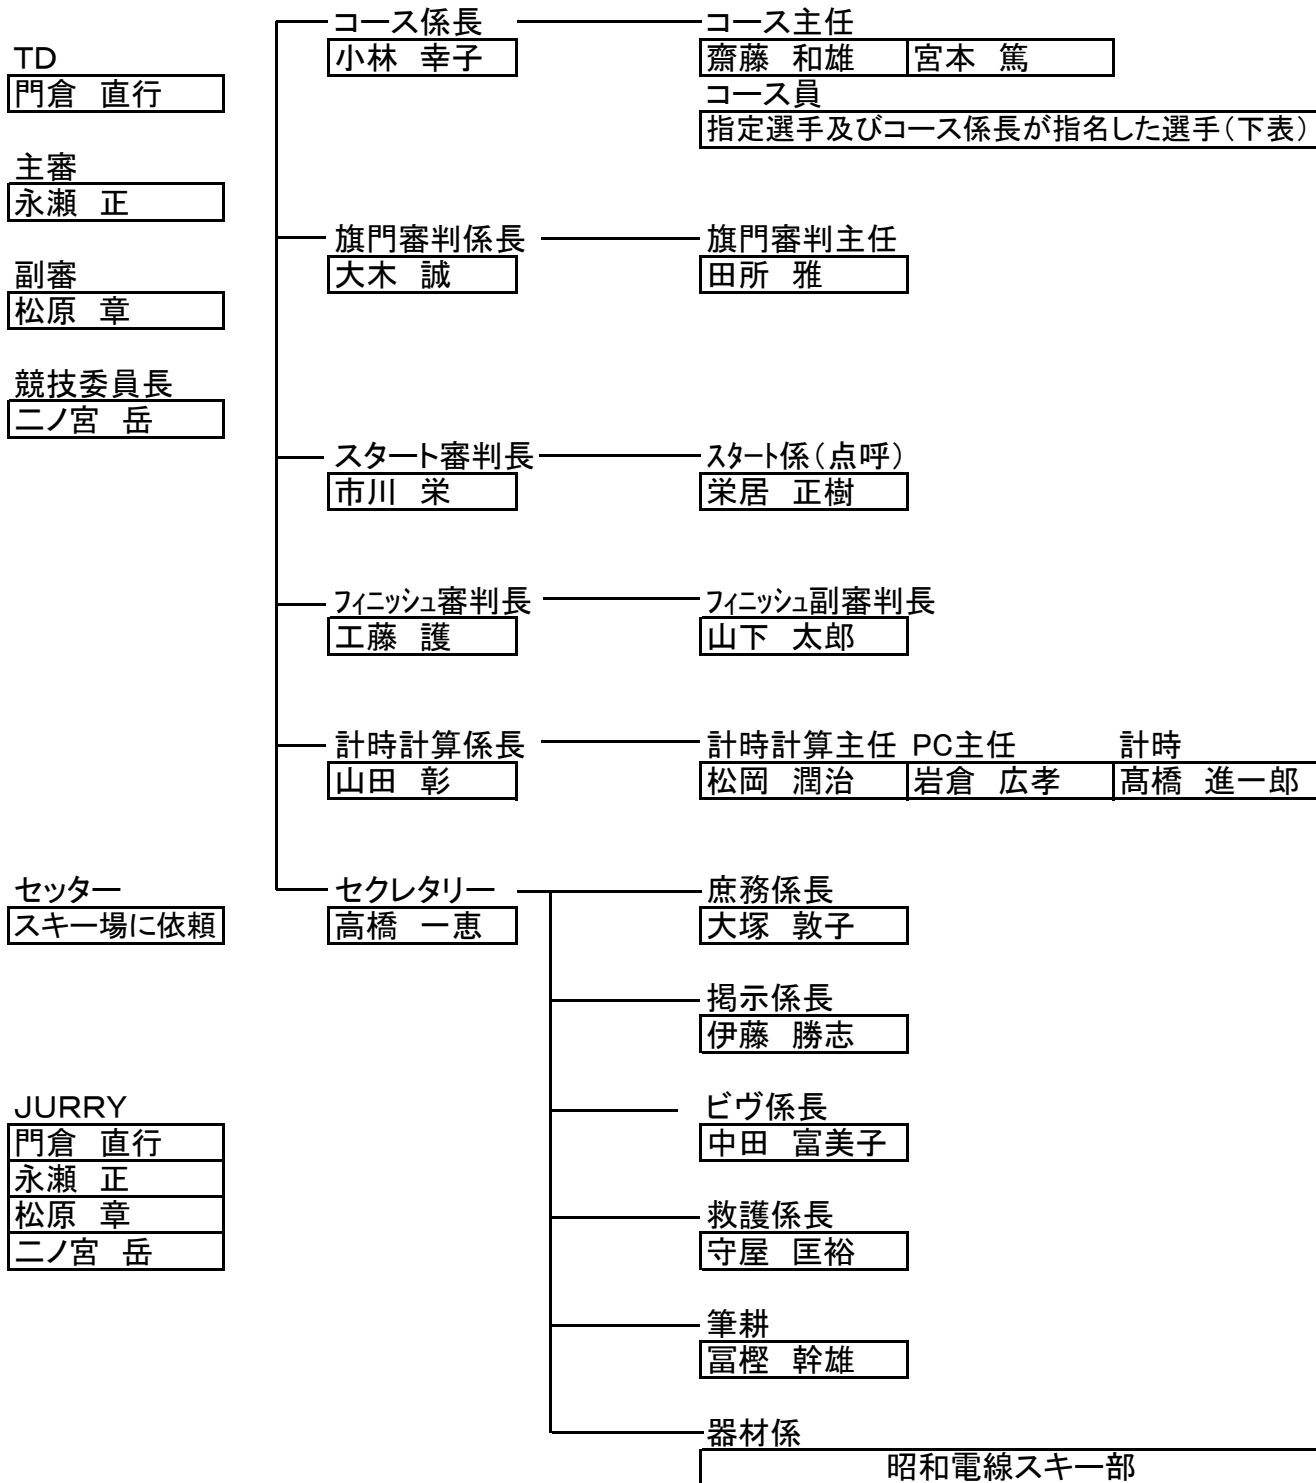

大回転・回転競技

コース員	1	荻原 洸大	遠藤 彬史	二ノ宮 溪
	2	堀江 政明	吉田 定善	杉村 信寿
	3	今井 和也	山崎 孝広	小林 研
	4	恩田 真也	関 伸泰	中島 友則
	5	北条 聖典	土屋 将虎	加治佐 駿