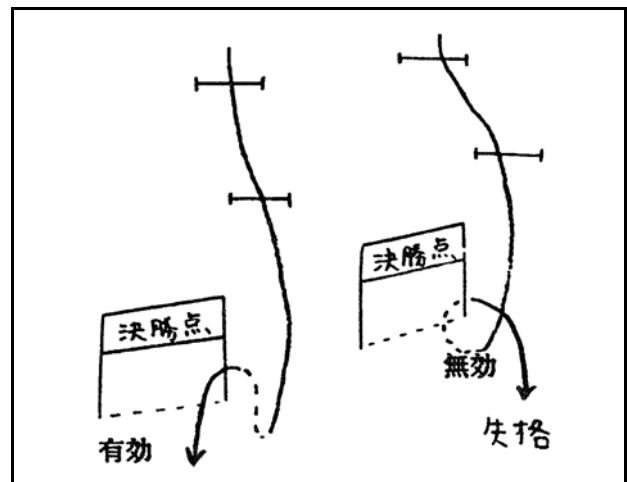

アウトポールを設けない場合があります。

どちらから通過しても良い

3. 回転はスラロームまたはS Lといい、インスペクションはコースをスキーで登ることは許されますが、スキーをつけて旗門を上から通過したり、コース付近を滑り降りると失格となります。

4. 旗門は上下左右どちらから入って通り抜けても構いません。一双のポールとポールを結んだ線上を通過してまた引き返しても構いません。但しゴールの通過は上からのみで下からの通過は無効となります。

大回転競技では、スイッチバック（旗門を通過できなかった選手がコースを逆行（登高）して再度旗門を通過しようとする行為）は禁止とします。

通過したあと引き返しても良い

5. 正しく二本のスキーが通過することが原則ですが片方のスキーが外れても、両足首が通っていれば構いません。両方のスキーが外れているものは認められません。
6. 通過したかどうか不安な場合は、近くにいる旗門員に尋ねてください。このとき旗門員は「よし」または「戻れ」の言葉のみで返答して下さい。

7. 棄権（通称「トキ」といいDFと記録する）の意思表示はストックを上向きにして回したり、大声で「キケン」と叫ぶなどはっきりと判るように意思表示をして下さい。

8. 棄権またはコースアウトした選手は、ゴールラインを通過してはいけません。
9. 後発の選手に追いつかれた場合は、速やかにコースを空けて下さい。

円滑な運営のために

〔旗門員の場合〕

1. 旗門員の誤りは、正しい競技者に大きな損害を与えますので、競技中は旗門員同志の会話、よそみ等軽率な行動はつつしんで下さい。
2. 誤って罰するよりも「疑わしきは罰せず」のほうがいい。
旗門員は罰する限りは確信をもって、選手がどのような誤りを犯したか、論争の余地がないように、その状況を充分調査してから反則票を記入して下さい。また、そのことを協議終了前に他人に漏らしてはいけません。
3. 反則票の書き方。