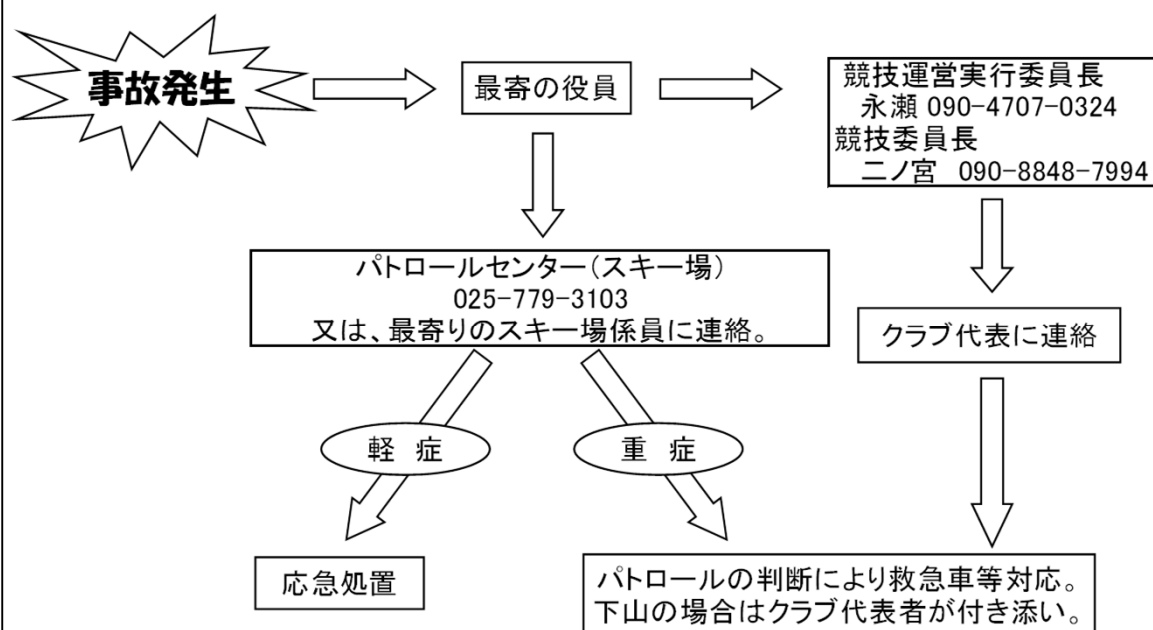

宿泊先一覧

クラブ名	宿泊先
(公財)相模原市体育協会様	丸善旅館 025-779-3129
本部役員	
相雪スキー倶楽部	
昭和電線スキー部	
スノーボード	
雪朋	
ヴィヴァントスキークラブ	
ここにこエンジョイスキークラブ	サイクリングターミナル 025-779-3230
三菱重工相製スキー部	
SCサンタクロース	
アガペスキークラブ	
エクセルSC	
スキークラブカメ	たもん荘（浦佐） 025-777-2363
相模原市役所スキークラブ	
白銀スキークラブ	
東プレススキークラブ	
相模湖スキークラブ	

◎緊急連絡体制

※夜間・移動時の緊急連絡は 永瀬競技運営実行委員長へ連絡。