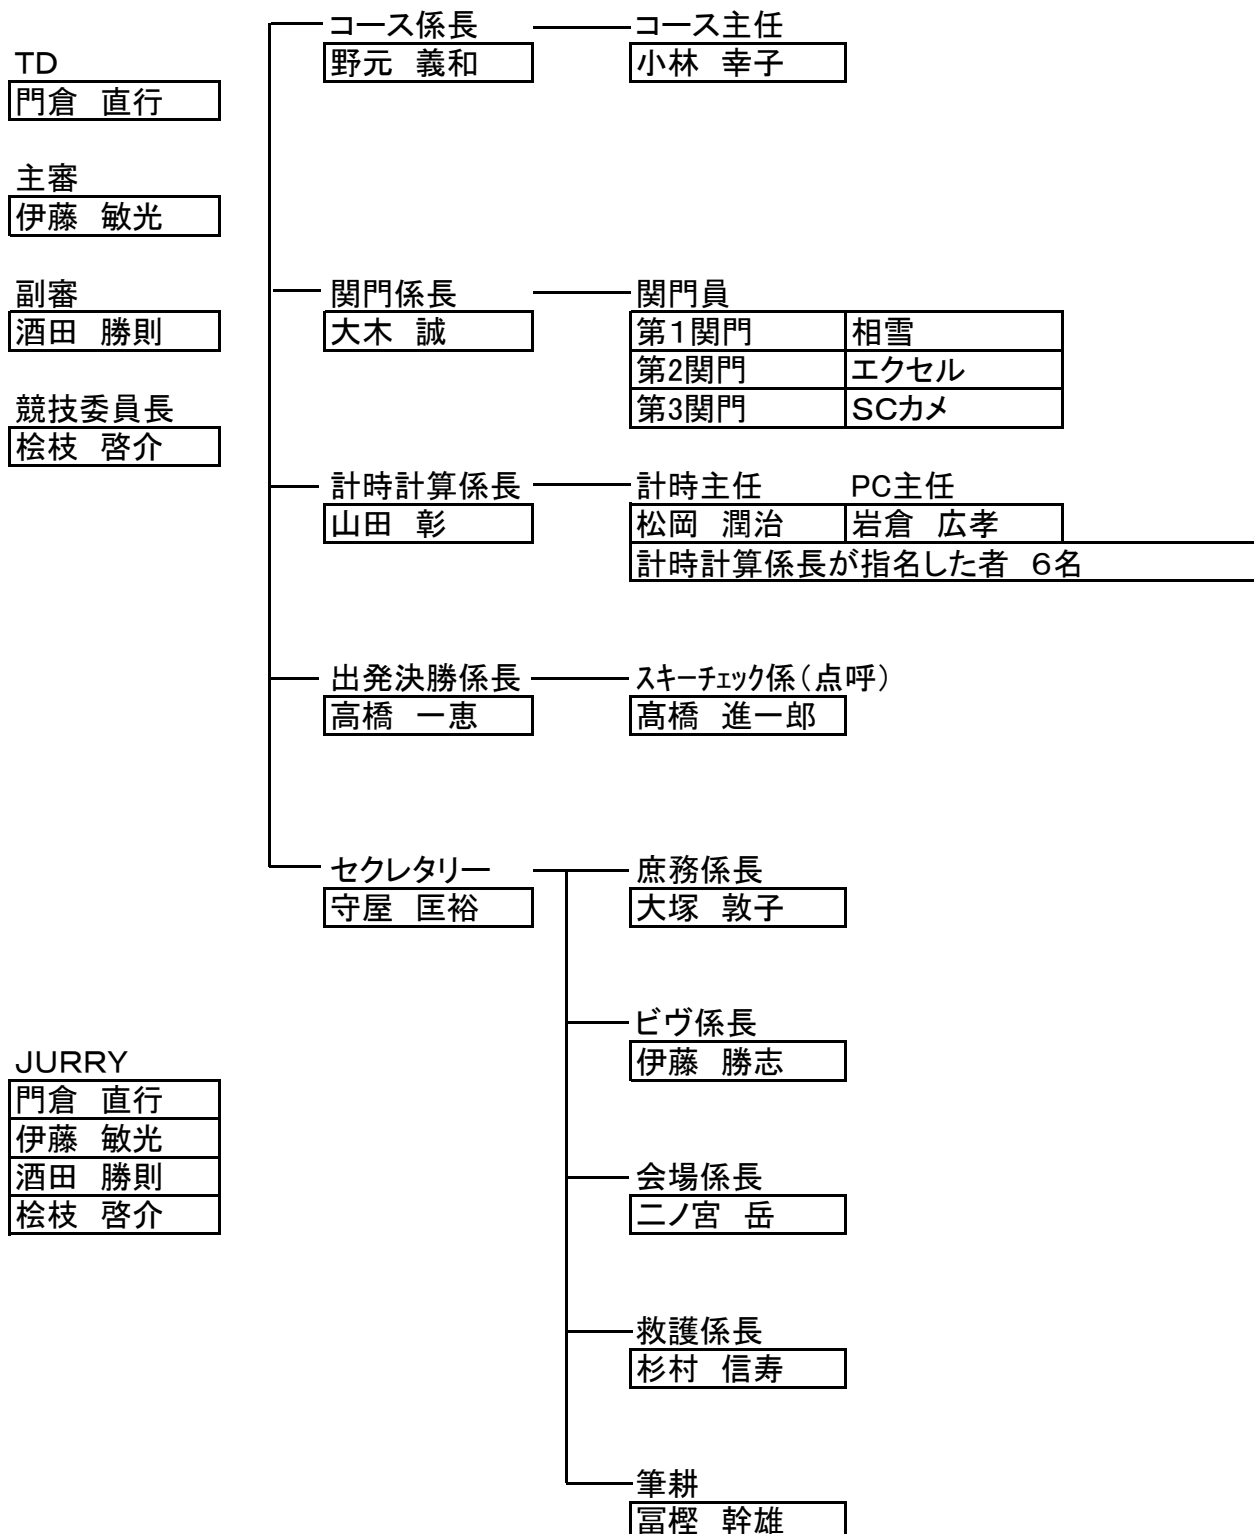

距離競技

種目 大回転 スタートリスト

ピブ	シード	所属	クラス		氏名	0'.00"00 1本目タイム	0'.00"00 2本目タイム	0'.00"00 合計タイム
1	1	白銀	壮年4		金子 幸輔			
2	1	相雪	壮年4		平賀 雅			
3	1	サンタ	壮年4		大塚 庸夫			
4		相雪	壮年4		古城 保和			
5		相雪	壮年4		角田 高一			
6		昭電	壮年4		石川 信夫			
7		白銀	壮年4		金子 俊雄			
8		相模湖	壮年4	OP	市村 忠雄			
9		相模湖	壮年4	OP	加園 美雄			
10	1	にこにこエンジョイ	女子4		荻原 千穂			
11	1	相雪	女子4		高橋 一恵			
12	1	にこにこエンジョイ	女子4		中田 富美子			
13		市役所	女子4		伊藤 祥子			
14		雪朋	女子4		大橋 由子			
15		相雪	女子4		田村 智恵			
16		サンタ	女子4		大塚 喜代子			
17	1	SCカメ	壮年3		石川 謙			
18	1	昭電	壮年3		堀江 政明			
19	1	市役所	壮年3		富樫 幹雄			
20	1	市役所	壮年3		齋藤 和雄			
21	1	相雪	壮年3		三塚 洋二			
22	1	ヴィヴァント	壮年3		長谷川 健次			
23	1	ヴィヴァント	壮年3		松原 章			
24		ヴィヴァント	壮年3		門倉 直行			
25		エクセル	壮年3		杉村 信寿			
26		サンタ	壮年3		谷田部 光則			
27		アガペ	壮年3		神沢 昌幸			
28		相雪	壮年3	OP	井上 健史			
29		SCカメ	壮年3	OP	井上 淳			
30	1	一般	小学生以下		高橋 知也			
31		SCカメ	小学生以下		恩田 千瑛			
32		にこにこエンジョイ	小学生以下		伊藤 大星			
33		エクセル	小学生以下	OP	古川 碧			
34	1	サンタ	女子3		大塚 敦子			
35	1	市役所	女子3		中村 和恵