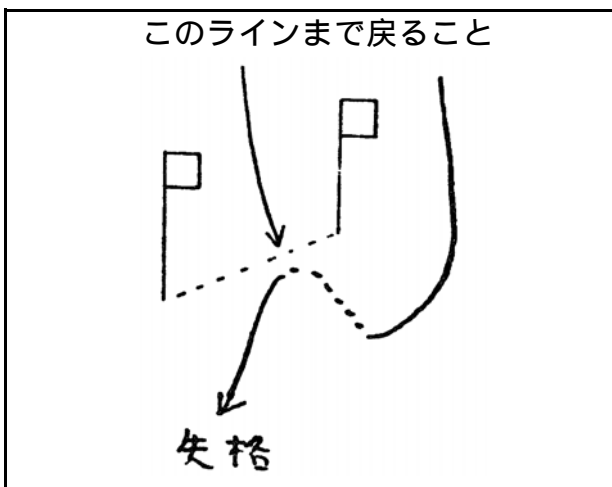

円滑な運営のために

アルペン

〔選手の場合〕

1. 本番の前にコースの下見をすることをインスペクションといいます。インスペクションを行う場合、選手は番号が見えるようにゼッケンを着用して下さい。
2. 大回転はジャイアント・スラローム又はG S Lともいい、競技者が上からスキーをつけてコースを見ながら、ゆっくり降りてくることは許されますが、旗門を通過したりコースの要求しているターンに似たターンの練習をした場合は失格となります。

アウトポールを設けない場合があります。

どちらから通過しても良い

3. 回転はスラロームまたはS Lといい、インスペクションはコースをスキーで登ることは許されますが、スキーをつけて旗門を上から通過したり、コース付近を滑り降りると失格となります。

4. 旗門は上下左右どちらから入って通り抜けても構いません。一双のポールとポールを結んだ線上を通過してまた引き返しても構いません。但しゴールの通過は上からのみで下からの通過は無効となります。

大回転競技では、スイッチバック（旗門を通過できなかった選手がコースを逆行（登高）して再度旗門を通過しようとする行為）は禁止とします。

通過したあと引き返しても良い

5. 正しく二本のスキーが通過することが原則ですが片方のスキーが外れても、両足首が通っていれば構いません。両方のスキーが外れているものは認められません。
6. 通過したかどうか不安な場合は、近くにいる旗門員に尋ねてください。このとき旗門員は「よし」または「戻れ」の言葉のみで返答して下さい。